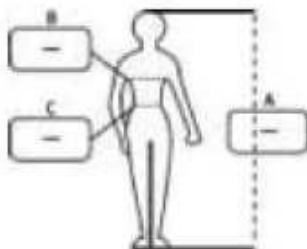

MAAT	A LICHAAMS-HOOGTE	B BORST-OMTREK	C MIDDEL-OMTREK
38-40 XXS	158-176	72- 80	60- 68
42-44 XS	158-176	80- 88	68- 76
46-48 S	164-182	88- 96	76- 84
50-52 M	164-182	96-104	84- 92
54-56 L	170-188	104-112	92-100
58-60 XL	170-188	112-120	100-108
62-64 XXL	176-194	120-128	108-116
66-68 XXXL	176-194	128-136	116-124
70-72 XXXL	176-194	136-144	124-132

SPECIALE MATEN ENKEL OP BESTELLING

De lichaamshoogte en borstomtrek moeten opgemeten worden zonder kleding of schoenen.

Reddingshop.nl – voor hulpverleners en watersporters!

Internet www.reddingshop.nl - E-mail verkoop@reddingshop.nl