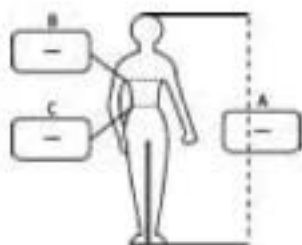

STANDAARD MAATTABEL

MAAT	A LICHAAMS-HOOGTE	B BORST-OMTREK	C MIDDEL-OMTREK
38-40 XXS	158-176	72- 80	60- 68
42-44 XS	158-176	80- 88	68- 76
46-48 S	164-182	88- 96	76- 84
50-52 M	164-182	96-104	84- 92
54-56 L	170-188	104-112	92-100
58-60 XL	170-188	112-120	100-108
62-64 XXL	176-194	120-128	108-116
66-68 XXXL	176-194	128-136	116-124
70-72 XXXL	176-194	136-144	124-132

SPECIALE MATEN ENKEL OP BESTELLING

De lichaamshoogte en borstomtrek moeten opgemeten worden zonder kleding of schoenen.

REDDINGSHOP • NL

REDDINGSHOP.NL

TELEFOON +31 (0)36-7117029 / +31(0)36-7112119

WEBSITE WWW.REDDINGSHOP.NL